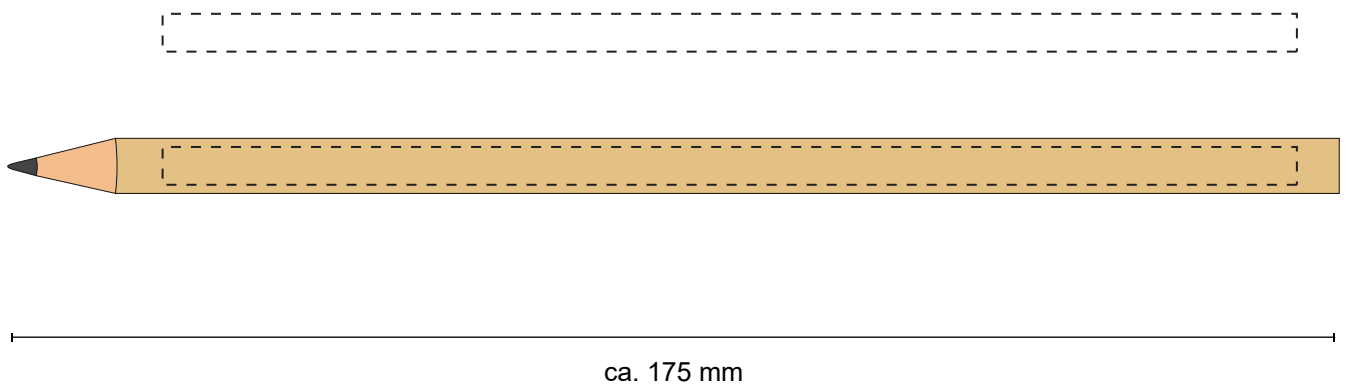

Drukvoorbeeld

Bedrukking: Lasergravure op één kant
Bedrukbare oppervlakte: ca. 150 x 5 mm

De gravure kan onder invloed van het natuurlijke materiaal kleine verschillen geven.
Lasergravure is duurzaam omdat er geen inkt aan te pas komt, de gravure zit in het hout en wordt dus niet weggekrast (zoals bij inkt mogelijk is). Voor de productie gebruiken we groene zonne-energie.